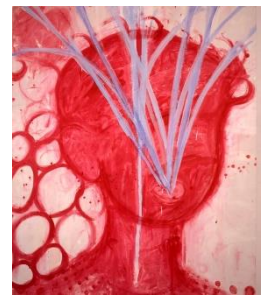

令和5年10月4日

市政記者各位

福岡市美術館

コレクション展（近現代美術） 「九州の女性画家たち2」、「日本画にみる人物表現」を開催

福岡市美術館では、コレクション展示室（近現代美術）にて「九州の女性画家たち2」、「日本画にみる人物表現」を開催致します。

つきましては、広報にご協力いただきたく、よろしくお願いいたします。

コレクション展 （近現代美術）

九州の女性画家たち2

昨年度に続き、当館の近現代美術コレクションから九州ゆかりの女性の画家による作品を展示し、彼女たちの活動を振り返ります。

今回は、大黒愛子、大浦こころ、栗野よう子他の作品を紹介します。

会期	令和5年10月27日（金）～令和6年1月21日（日）
会場	2階コレクション展示室 近現代美術室B

大浦こころ《水を吹く女の子》
1995年

コレクション展 （近現代美術）

日本画にみる人物表現

明治以降伝統を重視しながらも新たな表現を試みた日本画家たちは、人をどのように描いてきたのでしょうか。歴史的な人物の肖像や美人画、あるいは身近な人物や子どもの姿など、人を描いた日本画作品に注目します。